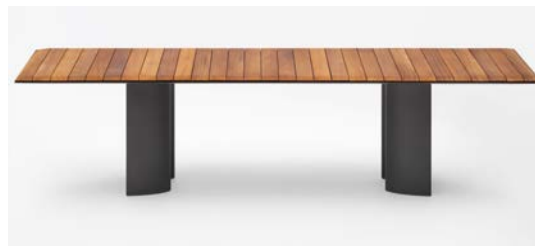

Location: Bellerive Lifestyle Hotel - Lago di Garda

Tavolo Naca e Seduta Roè

Rivestimento: Pietra Lavica, Malta, Legno

Salotto Roè

FAST

Tavolo Grande Arche e Sedute Forest

Dondolo Forest

Poltrona Lounge Forest

Sedia Forest

Tavolo Allsize e Poltrone Forest Iroko

Salotto Ria Soft

Poltrone Ria: Trapuntato / Intreccio fitto / Intreccio parziale / Full Alu

Tavolo Moai e Sedute Ria

FAST

Location Hotel Lancaster - Francia