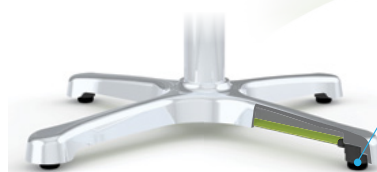

SX26

KX30

Come funziona

SI STABILIZZA AUTOMATICAMENTE

I piedi si regolano automaticamente ogni volta che la superficie del suolo cambia!

IL DISLIVELLO NON C'È PIÙ!

IL DISLIVELLO

SENZA tecnologia FLAT®