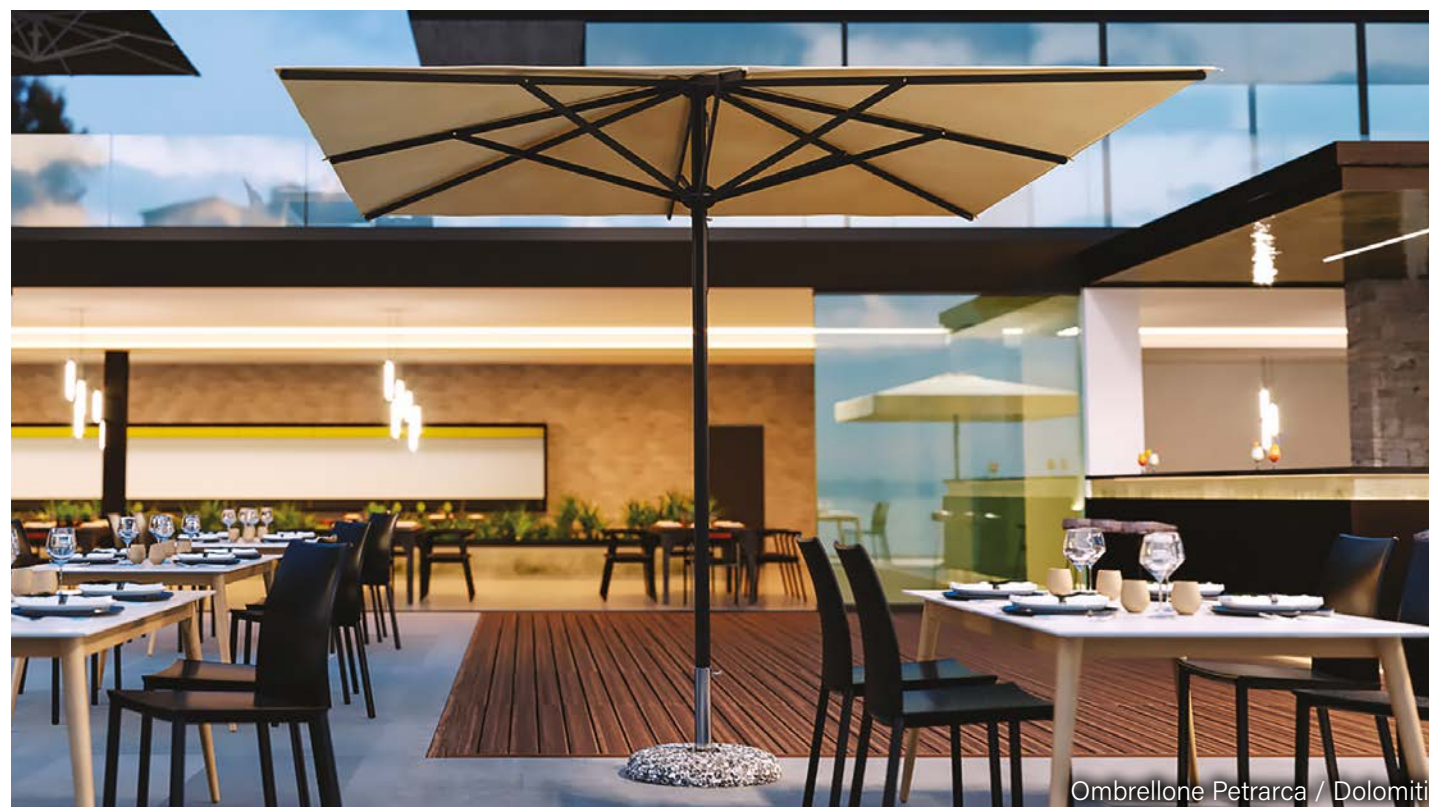

Lettino Rimini Extra

Lounge Ultra

Location: Ristorante Giardinetto - San Zeno

Basamenti

Location: Piano B - Sant'Ambrogio di Valpolicella - Ombrellone Leonardo

Location: Sunset Skylounge - Lazise

Basamenti

Ombrellone Petrarca / Dolomiti