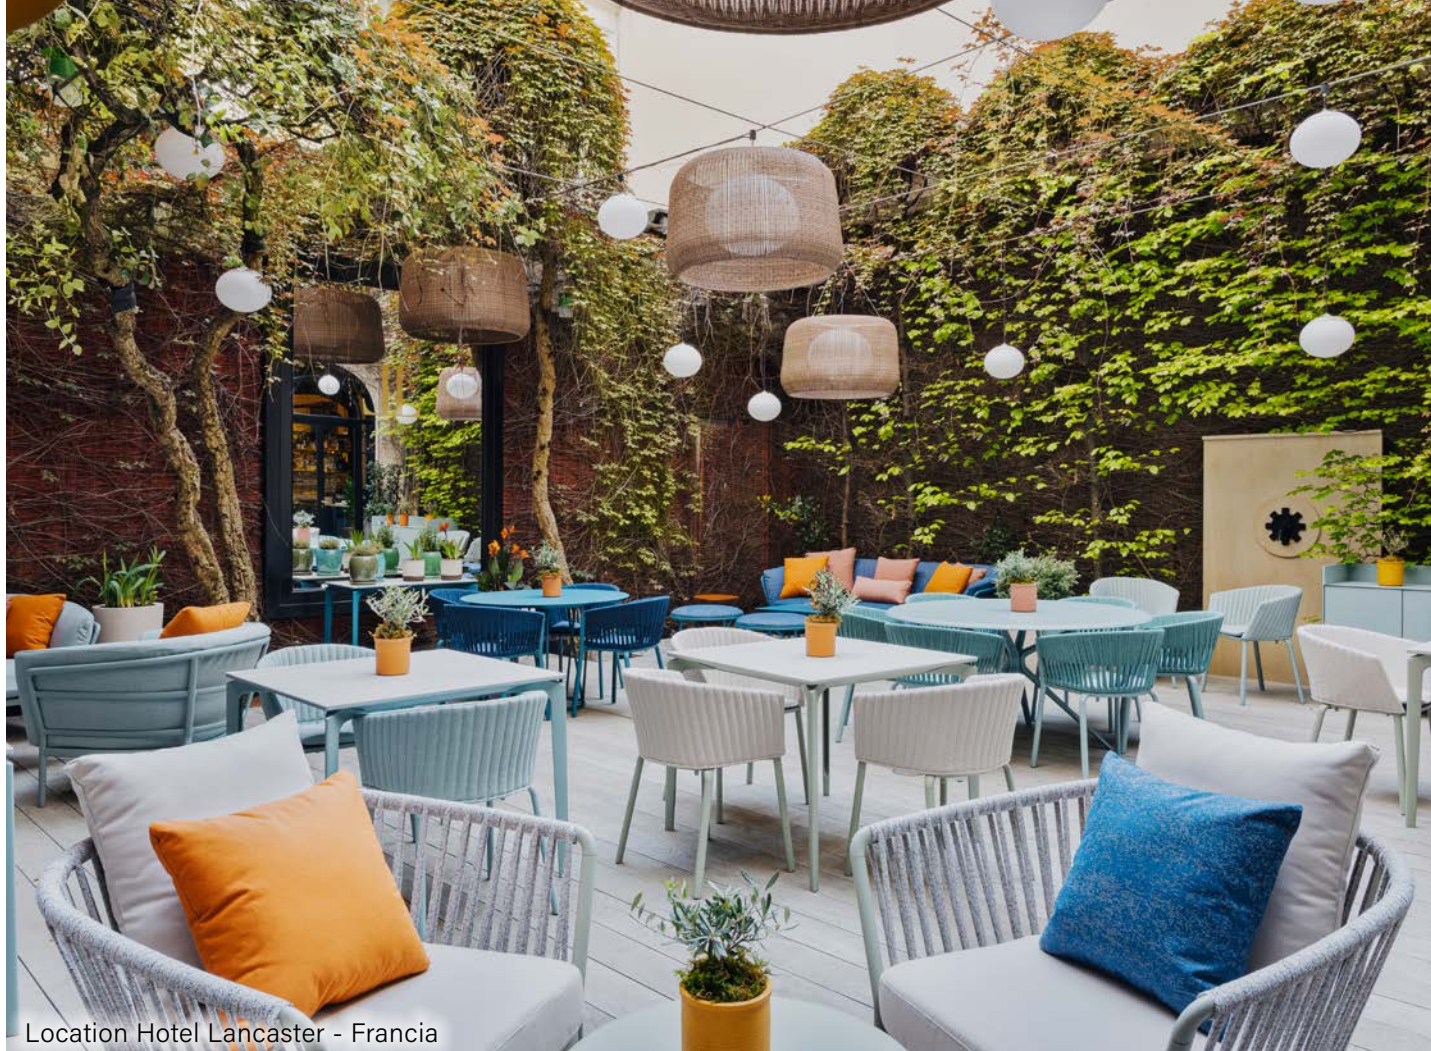

Location: Bellerive Lifestyle Hotel - Lago di Garda

Tavolo Naca e Seduta Roè

Rivestimento: Pietra Lavica, Malta, Legno

Salotto Roè

FAST

Tavolo Grande Arche e Sedute Forest

Dondolo Forest

Poltrona Lounge Forest

Sedia Forest

Tavolo Allsize e Poltrone Forest Iroko

Salotto Ria Soft

Poltrone Ria: Trapuntato / Intreccio fitto / Intreccio parziale / Full Alu

Tavolo Moai e Sedute Ria

FAST

Location Hotel Lancaster - Francia