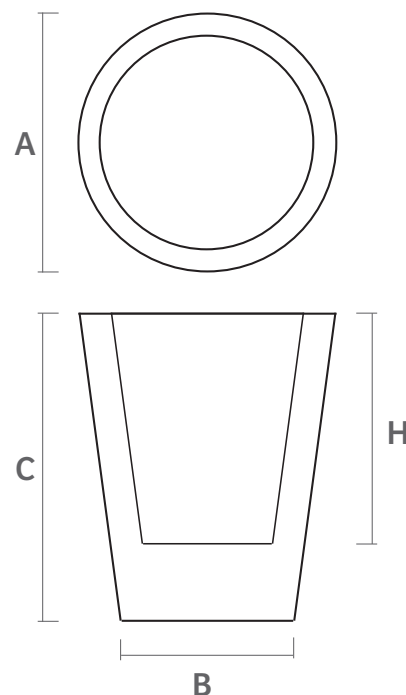

LOTO

VASO ROTONDO

COD. VA315

Vaso Rotondo Loto / Round Loto Pot / Pot Rond Loto / Maceta Redonda Loto
Materiale: Polietilene / Material: Polyethylene / Matériel: Polyéthylène / Material: Polietilene

COLORI / COLOURS / COULEURS / COLORES

standard

on demand

COD.	A	B	C	H	Kg	Kg	m3
VA315-0400M1	40	24	40	30,5	2	2,07	-
VA315-0450M1	45	30	45	43	3	3,23	-
VA315-0500M1	50	29,5	50	41	3,5	3,66	-
VA315-0550M1	55	37	55	52	4,5	4,52	-
VA315-0650M1	65	43,5	65	61,5	6,5	6,71	-

COD.	in/out	anti UV					
VA315-0400M1	in/out	X	-65° +85°	X	PE	19	9,5
VA315-0450M1	in/out	X	-65° +85°	X	PE	40	20
VA315-0500M1	in/out	X	-65° +85°	X	PE	39	19
VA315-0550M1	in/out	X	-65° +85°	X	PE	74	37
VA315-0650M1	in/out	X	-65° +85°	X	PE	123	61,5