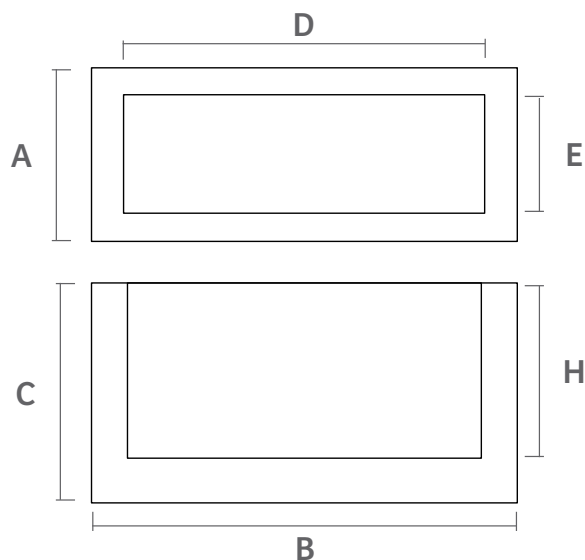

LOTO

CASSETTA

COD. CA320

Cassetta Loto / Loto Flower box / Jardinière Loto / Balconera Loto

Materiale: Polietilene / Material: Polyethylene / Matériel: Polyéthylène / Material: Polietilene

COLORI / COLOURS / COULEURS / COLORES

standard

on demand

COD.	A	B	C	D	E	H	Kg	Kg	m3
CA320-0800M1	40	80	40	74	34	32,9	7	7,2	0,14

COD.	in/out	anti UV						
CA320-0800M1	in/out	X	-	-65° +85°	X	PE	73	36