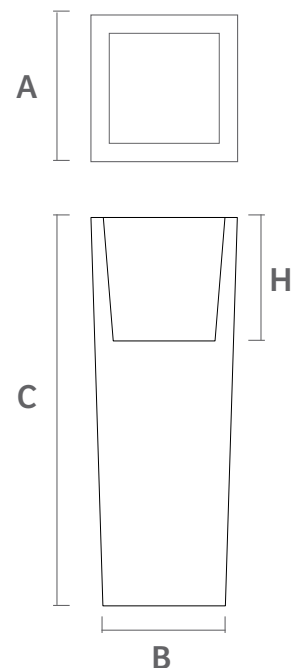

## CACHE-POT QUADRATO

COD. CH402

Cache-pot Quadrato Gaia / Gaia Square Cache-Pot / Cache-Pot Carrè Gaia / Cache-pot Quadrado Gaia  
Materiale: Polietilene / Material: Polyethylene / Matériel: Polyéthylène / Material: Polietilene

### COLORI / COLOURS / COULEURS / COLORES

standard

on demand

| COD.         | A  | B  | C   | H    | Kg | Kg   | m3 |
|--------------|----|----|-----|------|----|------|----|
| CH402-0700M1 | 31 | 24 | 70  | 21   | 3  | 3,1  | -  |
| CH402-0850M1 | 38 | 28 | 85  | 26   | 6  | 6,12 | -  |
| CH402-1000M1 | 45 | 34 | 100 | 30,5 | 8  | 8,16 | -  |