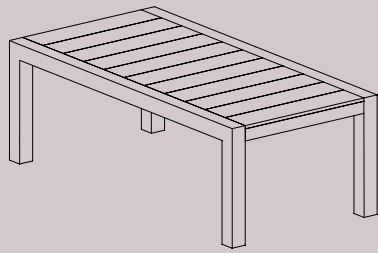

BRANDO

bordo dritto / straight edge

MISURE SIZES

SEZIONE BASE LEG SECTION	10 x 10 cm	ALTEZZA HEIGHT	76 cm
MISURE PIANO MODULE SIZES	19,3 x 70 / 90 / 110 / 130 cm 59 x 70 / 90 / 110 / 130 cm	MISURE FRONTALINI FRONT PANEL SIZES	7 x 70 / 90 / 110 / 130 cm

DESCRIZIONE DESCRIPTION

Tavolo con base smontabile in acciaio inox AISI 304 o rovere, piano modulare in pietra lavica maiolicata inserito all'interno della struttura e frontalini a capotavola

Table with demountable AISI 304 stainless steel or solid oak base, modular hand painted lava stone top inside the structure and front panels at the head of the table

SPECIFICHE SPECIFICATIONS

	PIANO TOP	BASE BASE	MISURA SIZE	POSTI SEATS
1			180 x 90 cm*	⊙ x 6
2			180 x 110 cm*	⊙ x 6
3				
1			220 x 90 cm*	⊙ x 8
2			220 x 110 cm*	⊙ x 8
3			220 x 130 cm*	⊙ x 8/10
1			260 x 110 cm*	⊙ x 8/10
2			260 x 130 cm*	⊙ x 10/12
3				
1			300 x 110 cm	⊙ x 12
2			300 x 130 cm	⊙ x 12/14
3			300 x 150 cm	⊙ x 12/14
1			340 x 110 cm	⊙ x 14
2			340 x 130 cm	⊙ x 14/16
3			340 x 150 cm	⊙ x 14/16
1			420 x 110 cm	⊙ x 18
2			420 x 130 cm	⊙ x 18/20
3			420 x 150 cm	⊙ x 18/20
1			580 x 130 cm	⊙ x 20/22
2			580 x 150 cm	⊙ x 20/22
3				